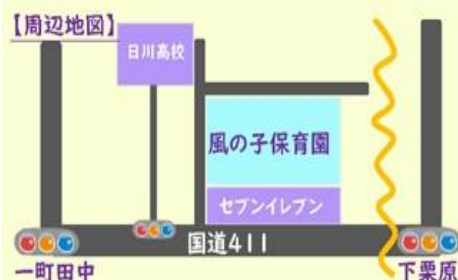

### 2月

18・25日(水)  
園庭開放

### 3月

11・18日(水)  
園庭開放

★来園時、育児相談もできます。保育教諭、看護師が対応します。

〒405-0024  
山梨市歌田27  
TEL 0553-23-7700

風の子保育園  
ホームページ

Instagram

つぼみキッズ  
公式LINE